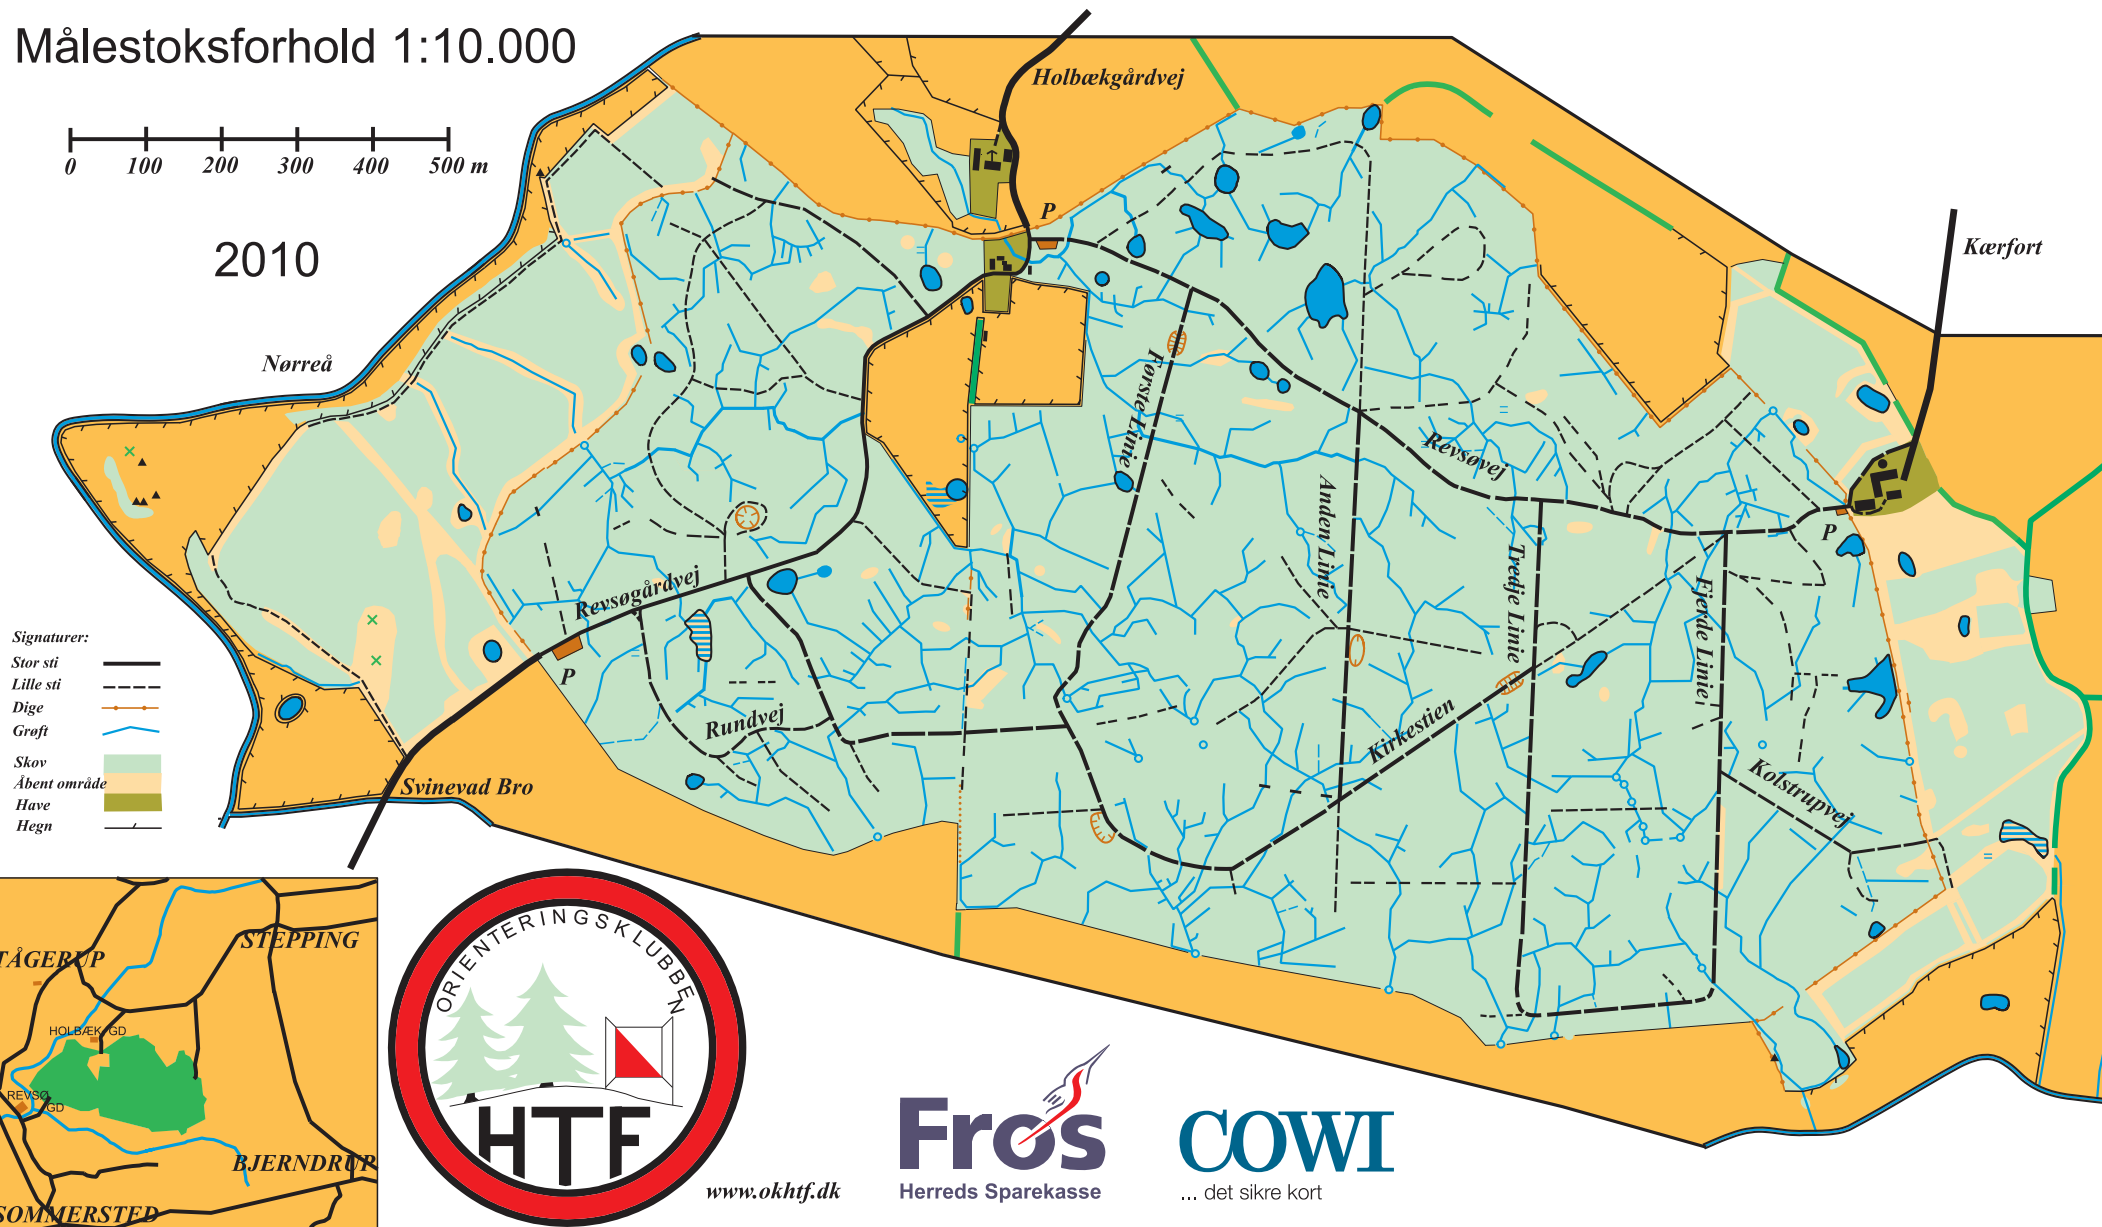

REVSØ

Målestoksforhold 1:10.000

2010

Signaturer:

- Stor sti
- Lille sti
- Dige
- Groft
- Skov
- Åbent område
- Have
- Hegn